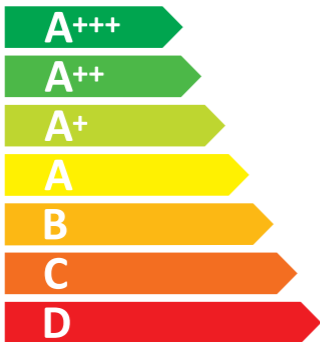

# ENERG

енергия · ενεργεια

AEG

BSK999330M

944188375

**70** L

**0.99** kWh/cycle\*

**0.52** kWh/cycle\*